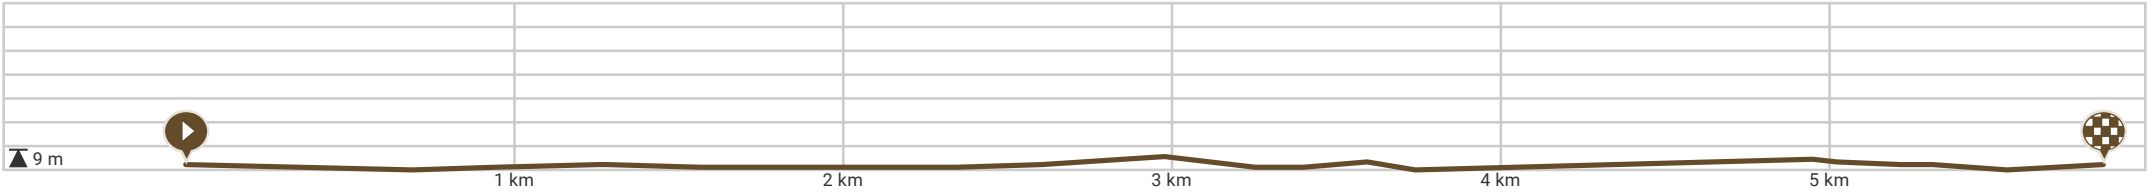

De Uitloper, Horssen

Door RouteYou Public Account

- Lengte: 5.83 km
- Stijging: 0 m
- Moeilijkheidsgraad: 0/10

- Broerstraat, Druten, Nederland
- Broerstraat, Druten, Nederland

Bekijk op mobiel

Powered by route you